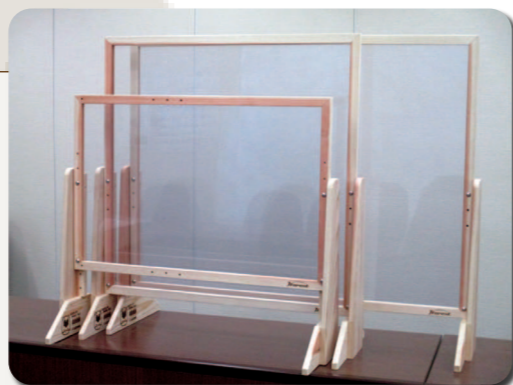

群馬県産スギ 飛沫防止スクリーン

新型コロナウイルス感染症対策をはじめとして、
様々なシーンにおいて是非御活用ください。

クリアで圧迫感もなく、自然な会話ができます。
組立式ですので、使用しない場合は支柱とパネル
に分けることができます。

スクリーンサイズは4種類

- ① W90cm×H72cm (税抜9,000円)
※ 縦にしての使用も可能です。
- ② W90cm×H102cm (税抜10,000)
- ③ W120cm×H102cm (税抜12,700円)
- ④ W140cm×H72cm (税抜14,000円)

※連続使用する場合は、別途支柱を特注で
製作することも可能です。

上記以外のサイズや仕様についても
承りますので気軽にご相談ください。

▲ 使用例(上記サイズ①を使用)

お問い合わせ
群馬県森林組合連合会
Tel.027-261-0615 群馬県前橋市上大島町182-20

群馬県産スギ 間仕切りパネル

カウンター席やテーブル席に置いて隣席と仕切るこ
とができる木製パネルです。

飲食店や社員食堂、フリーアドレスのオフィス、図書
館や学習塾など、いろいろなシーンで使え、時間帯に
よって移動や撤去することが可能。